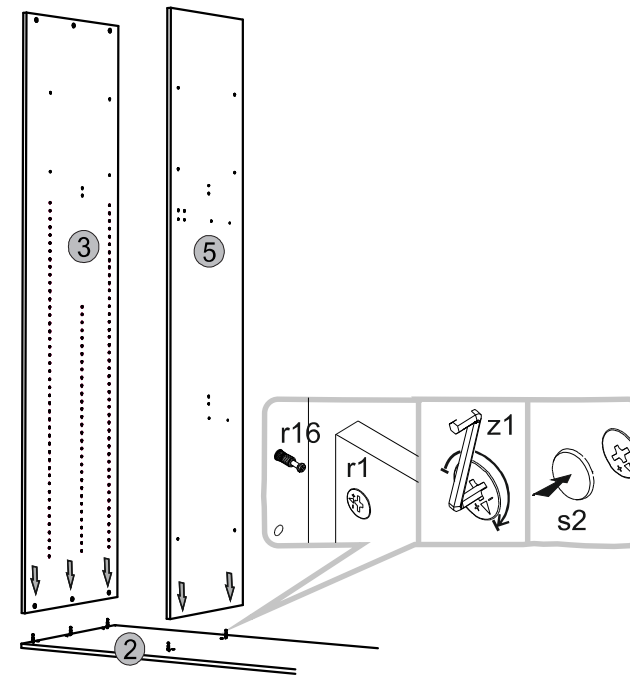

Instalation manual

Wardrobe: 240x240

Element symbol	Dimensions			pcs	Code	Package
1	2402	640	16	1	SZAF A240x240.003	3/5
2	2402	640	16	1	SZAF A240x240.004	3/5
3	2368	640	16	1	SZAF A240x240.005	1/5
4	2368	640	16	1	SZAF A240x240.006	1/5
5	2368	531	16	1	SZAF A240x240.007	2/5
6	2368	531	16	1	SZAF A240x240.008	2/5
7	1208	531	16	1	SZAF A240x240.009	5/5
8	616	531	16	1	SZAF A240x240.010	5/5
9	596	531	16	2	SZAF A240x240.011	5/5
10	564	531	16	4	SZAF A240x240.012	4/5
11	120	1208	16	1	SZAF A240x240.013	5/5
12	2386	1224	3	1	SZAF A240x240.001	1/5
13	2386	581	3	2	SZAF A240x240.002	1/5
14	556			2		
15	1200			1		

1

3

2

4

5**7****6****8**

9**11****10****12**

13

14