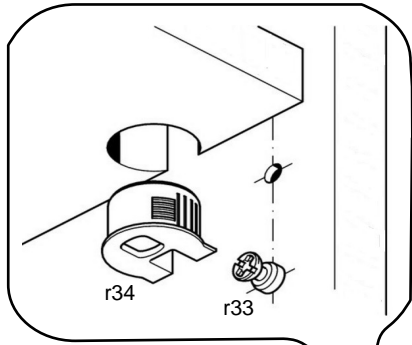

Instalation manual

Wardrobe: 240x240

Element symbol	Dimensions			pcs	Code	Package
1	2402	640	16	1	SZAF A240x240.003	3/5
2	2402	640	16	1	SZAF A240x240.004	3/5
3	2368	640	16	1	SZAF A240x240.005	1/5
4	2368	640	16	1	SZAF A240x240.006	1/5
5	2368	531	16	1	SZAF A240x240.007	2/5
6	2368	531	16	1	SZAF A240x240.008	2/5
7	1208	531	16	1	SZAF A240x240.009	5/5
8	616	531	16	1	SZAF A240x240.010	5/5
9	596	531	16	2	SZAF A240x240.011	5/5
10	564	531	16	4	SZAF A240x240.012	4/5
11	120	1208	16	1	SZAF A240x240.013	5/5
12	2386	1224	3	1	SZAF A240x240.001	1/5
13	2386	581	3	2	SZAF A240x240.002	1/5
14	556			2		
15	1200			1		

30x #2,9x16 mm p55	9x #3,5x16 mm p4	1x 1200 mm 5	2x 556 mm 4	4x 2325 mm n110	48 x #3,5x12 mm p25	2x w60
z10 #3	1x z1	52x #3,5x13 mm p27	4x n111	4x n110	1x 2367 mm	1x 2367 mm
2x s1	2x #7x50 mm e1	28x r34	28x r33	24x s2	24x r16 #15x12mm #16	24x r1 #8x30 mm
8x k1	6x n301	12 x #5x13 mm e19	30x n260.01.007 n260	200x l1	12x n76	28 f1

1

3

2

4

5**7****6****8**

9**11****10****12**

13

14

15

16

Element symbol	Dimensions			pcs	Code	Package
16	1199	581	16	6		p.
17	1199	581	16	2		p.
18	2325			4		

17