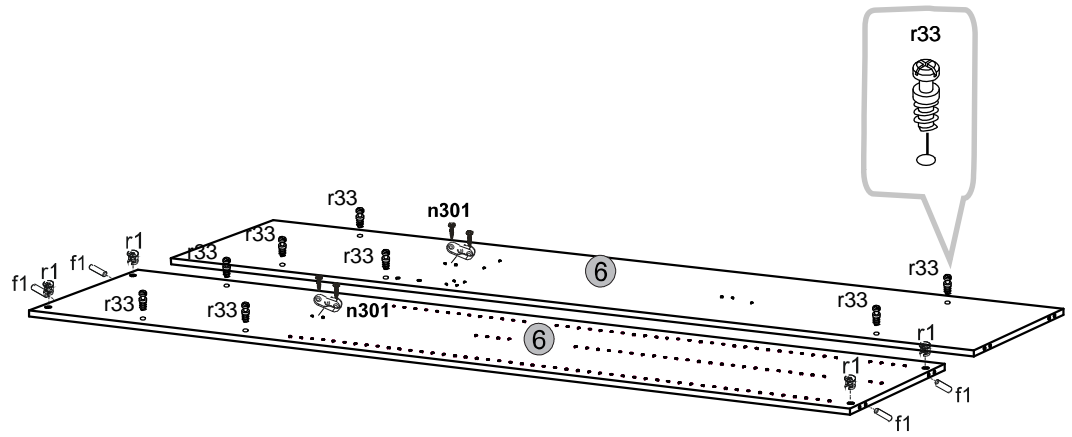

Instalation manual

Wardrobe: 240x240

Element symbol	Dimensions			pcs	Code	Package
1	2402	640	16	1	SZAF A240x240.003	3/5
2	2402	640	16	1	SZAF A240x240.004	3/5
3	2368	640	16	1	SZAF A240x240.005	1/5
4	2368	640	16	1	SZAF A240x240.006	1/5
5	2368	531	16	1	SZAF A240x240.007	2/5
6	2368	531	16	1	SZAF A240x240.008	2/5
7	1208	531	16	1	SZAF A240x240.009	5/5
8	616	531	16	1	SZAF A240x240.010	5/5
9	596	531	16	2	SZAF A240x240.011	5/5
10	564	531	16	4	SZAF A240x240.012	4/5
11	120	1208	16	1	SZAF A240x240.013	5/5
12	2386	1224	3	1	SZAF A240x240.001	1/5
13	2386	581	3	2	SZAF A240x240.002	1/5
14	556			2		
15	1200			1		

30x #2,9x16 mm p55	9x #3,5x16 mm p4	1x 1200 mm 5	2x 556 mm 4	4x 2325 mm n110	48 x #3,5x12 mm p25	2x w60
z10 #3	1x z1	52x #3,5x13 mm p27	4x n111	4x n110	1x 2367 mm	1x 2367 mm
2x s1	2x #7x50 mm e1	28x r34	28x r33	24x s2	24x r16 #15x12mm #16	24x r1 #8x30 mm
8x k1	6x n301	12 x #5x13 mm e19	30x n260.01.007 n260	200x l1	12x n76	28 f1

1

3

2

4

5**7****6****8**

9**11****10****12**

13

14

15

16

Element symbol	Dimensions			pcs	Code	Package
16	1199	581	16	6		p.
17	1199	581	16	2		p.
18	2325			4		

17