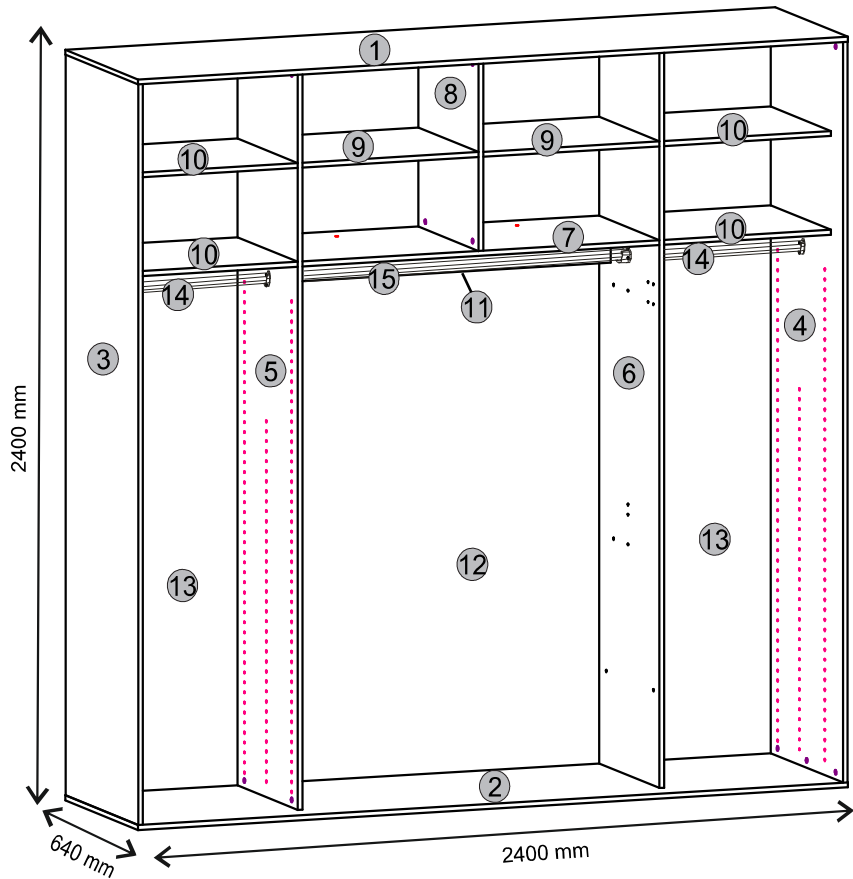

Instalation manual

Wardrobe: 240x240

Element symbol	Dimensions			pcs	Code	Package
1	2402	640	16	1	SZAF A240x240.003	3/5
2	2402	640	16	1	SZAF A240x240.004	3/5
3	2368	640	16	1	SZAF A240x240.005	1/5
4	2368	640	16	1	SZAF A240x240.006	1/5
5	2368	531	16	1	SZAF A240x240.007	2/5
6	2368	531	16	1	SZAF A240x240.008	2/5
7	1208	531	16	1	SZAF A240x240.009	5/5
8	616	531	16	1	SZAF A240x240.010	5/5
9	596	531	16	2	SZAF A240x240.011	5/5
10	564	531	16	4	SZAF A240x240.012	4/5
11	120	1208	16	1	SZAF A240x240.013	5/5
12	2386	1224	3	1	SZAF A240x240.001	1/5
13	2386	581	3	2	SZAF A240x240.002	1/5
14	556			2		
15	1200			1		

30x #2,9x16 mm p55	9x #3,5x16 mm p4	1x 1200 mm 5	2x 556 mm 4	4x 2325 mm n110	48 x #3,5x12 mm p25	2x w60
z10 #3	1x z1	52x #3,5x13 mm p27	4x n111	4x n110	1x 2367 mm	1x 2367 mm
2x s1	2x #7x50 mm e1	28x r34	28x r33	24x s2	24x r16 #15x12mm #16	24x r1 #8x30 mm
8x k1	6x n301	12 x #5x13 mm e19	30x n260.01.007 n260	200x l1	12x n76	28 f1

1

3

2

4

5**7****6****8**

9**11****10****12**

13

14