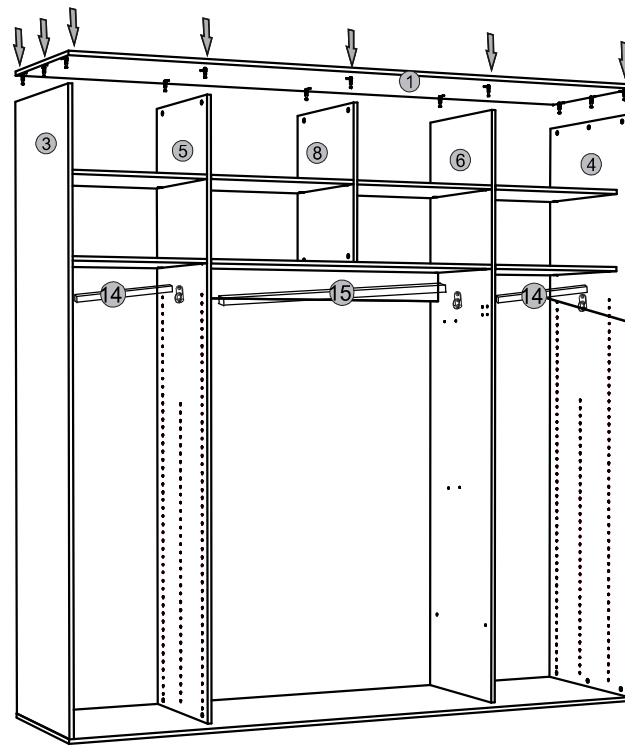

Instalation manual

Wardrobe: 240x240

Element symbol	Dimensions			pcs	Code	Package
1	2402	640	16	1	SZAF A240x240.003	3/5
2	2402	640	16	1	SZAF A240x240.004	3/5
3	2368	640	16	1	SZAF A240x240.005	1/5
4	2368	640	16	1	SZAF A240x240.006	1/5
5	2368	531	16	1	SZAF A240x240.007	2/5
6	2368	531	16	1	SZAF A240x240.008	2/5
7	1208	531	16	1	SZAF A240x240.009	5/5
8	616	531	16	1	SZAF A240x240.010	5/5
9	596	531	16	2	SZAF A240x240.011	5/5
10	564	531	16	4	SZAF A240x240.012	4/5
11	120	1208	16	1	SZAF A240x240.013	5/5
12	2386	1224	3	1	SZAF A240x240.001	1/5
13	2386	581	3	2	SZAF A240x240.002	1/5
14	556			2		
15	1200			1		

1

3

2

4

5**7****6****8**

9**11****10****12**

13

14