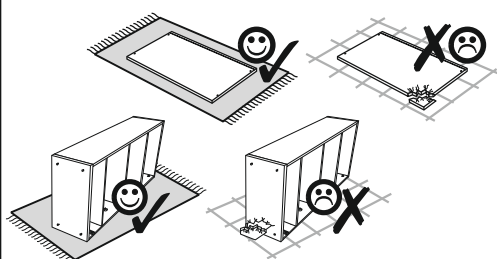

30x #2,9x16 mm p55	9x #3,5x16 mm p4	1x 1200 mm 5	2x 556 mm 4	4x 2325 mm n110	48 x #3,5x12 mm p25	2x w60
z10 #3	1x z1	52x #3,5x13 mm p27	4x n111	4x n110	1x 2367 mm	1x 2367 mm
2x s1	2x #7x50 mm e1	28x r34	28x r33	24x s2	24x r16 #15x12mm #16	24x r1 #8x30 mm
8x k1	6x n301	12 x #5x13 mm e19	30x n260.01.007 n260	200x l1	12x n76	28 f1