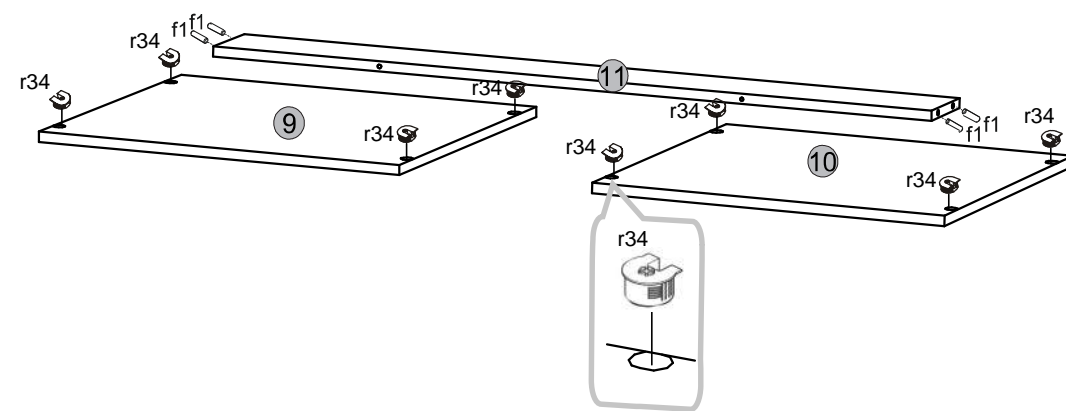

Instalation manual

Wardrobe: 240x240

Element symbol	Dimensions			pcs	Code	Package
1	2402	640	16	1	SZAF A240x240.003	3/5
2	2402	640	16	1	SZAF A240x240.004	3/5
3	2368	640	16	1	SZAF A240x240.005	1/5
4	2368	640	16	1	SZAF A240x240.006	1/5
5	2368	531	16	1	SZAF A240x240.007	2/5
6	2368	531	16	1	SZAF A240x240.008	2/5
7	1208	531	16	1	SZAF A240x240.009	5/5
8	616	531	16	1	SZAF A240x240.010	5/5
9	596	531	16	2	SZAF A240x240.011	5/5
10	564	531	16	4	SZAF A240x240.012	4/5
11	120	1208	16	1	SZAF A240x240.013	5/5
12	2386	1224	3	1	SZAF A240x240.001	1/5
13	2386	581	3	2	SZAF A240x240.002	1/5
14	556			2		
15	1200			1		

30x #2,9x16 mm p55	9x #3,5x16 mm p4	1x 1200 mm 5	2x 556 mm 4	4x 2325 mm n110	48 x #3,5x12 mm p25	2x w60
z10 #3	1x z1	52x #3,5x13 mm p27	4x n111	4x n110	1x 2367 mm	1x 2367 mm
2x s1	2x #7x50 mm e1	28x r34	28x r33	24x s2	24x r16 #15x12mm #16	24x r1 #8x30 mm
8x k1	6x n301	12 x #5x13 mm e19	30x n260.01.007 n260	200x l1	12x n76	28 f1

1

3

2

4

5**7****6****8**

9**11****10****12**

13

14

15

16

Element symbol	Dimensions			pcs	Code	Package
16	1199	581	16	6		p.
17	1199	581	16	2		p.
18	2325			4		

17