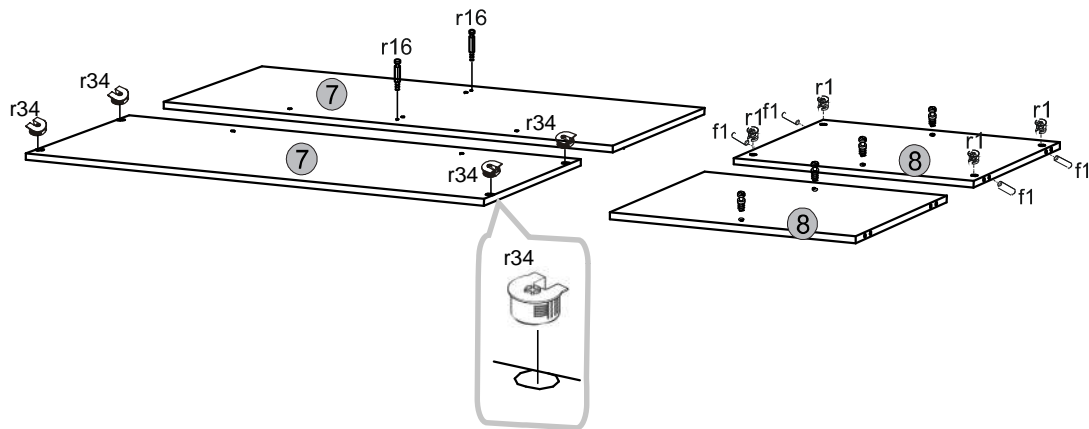

Instalation manual

Wardrobe: 240x240

Element symbol	Dimensions			pcs	Code	Package
1	2402	640	16	1	SZAF A240x240.003	3/5
2	2402	640	16	1	SZAF A240x240.004	3/5
3	2368	640	16	1	SZAF A240x240.005	1/5
4	2368	640	16	1	SZAF A240x240.006	1/5
5	2368	531	16	1	SZAF A240x240.007	2/5
6	2368	531	16	1	SZAF A240x240.008	2/5
7	1208	531	16	1	SZAF A240x240.009	5/5
8	616	531	16	1	SZAF A240x240.010	5/5
9	596	531	16	2	SZAF A240x240.011	5/5
10	564	531	16	4	SZAF A240x240.012	4/5
11	120	1208	16	1	SZAF A240x240.013	5/5
12	2386	1224	3	1	SZAF A240x240.001	1/5
13	2386	581	3	2	SZAF A240x240.002	1/5
14	556			2		
15	1200			1		

30x #2,9x16 mm p55	9x #3,5x16 mm p4	1x 1200 mm 5	2x 556 mm 4	4x 2325 mm n110	48 x #3,5x12 mm p25	2x w60
z10 #3	1x z1	52x #3,5x13 mm p27	4x n111	4x n110	1x 2367 mm	1x 2367 mm
2x s1	2x #7x50 mm e1	28x r34	28x r33	24x s2	24x r16 #15x12mm #16	24x r1 #8x30 mm
8x k1	6x n301	12 x #5x13 mm e19	30x n260.01.007 n260	200x l1	12x n76	28 f1

1

3

2

4

5**7****6****8**

9**11****10****12**

13

14

15

16

Element symbol	Dimensions			pcs	Code	Package
16	1199	581	16	6		p.
17	1199	581	16	2		p.
18	2325			4		

17