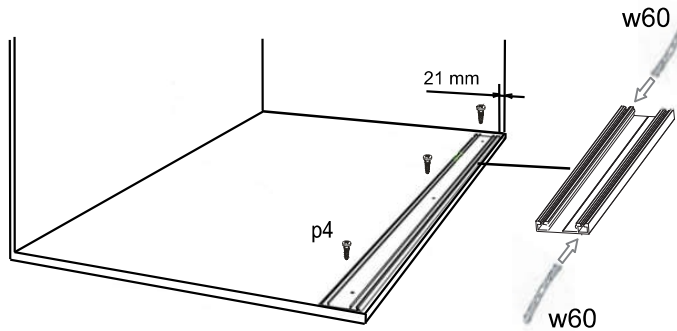

Instalation manual

Wardrobe: 240x240

Element symbol	Dimensions			pcs	Code	Package
1	2402	640	16	1	SZAF A240x240.003	3/5
2	2402	640	16	1	SZAF A240x240.004	3/5
3	2368	640	16	1	SZAF A240x240.005	1/5
4	2368	640	16	1	SZAF A240x240.006	1/5
5	2368	531	16	1	SZAF A240x240.007	2/5
6	2368	531	16	1	SZAF A240x240.008	2/5
7	1208	531	16	1	SZAF A240x240.009	5/5
8	616	531	16	1	SZAF A240x240.010	5/5
9	596	531	16	2	SZAF A240x240.011	5/5
10	564	531	16	4	SZAF A240x240.012	4/5
11	120	1208	16	1	SZAF A240x240.013	5/5
12	2386	1224	3	1	SZAF A240x240.001	1/5
13	2386	581	3	2	SZAF A240x240.002	1/5
14	556			2		
15	1200			1		

30x #2,9x16 mm p55	9x #3,5x16 mm p4	1x 1200 mm 5	2x 556 mm 4	4x 2325 mm n110	48 x #3,5x12 mm p25	2x w60
z10 #3	1x z1	52x #3,5x13 mm p27	4x n111	4x n110	1x 2367 mm	1x 2367 mm
2x s1	2x #7x50 mm e1	28x r34	28x r33	24x s2	24x r16 #15x12mm #16	24x r1 #8x30 mm
8x k1	6x n301	12 x #5x13 mm e19	30x n260.01.007 n260	200x l1	12x n76	28 f1

1

3

2

4

5**7****6****8**

9**11****10****12**

13

14

15

16

Element symbol	Dimensions			pcs	Code	Package
16	1199	581	16	6		p.
17	1199	581	16	2		p.
18	2325			4		

17