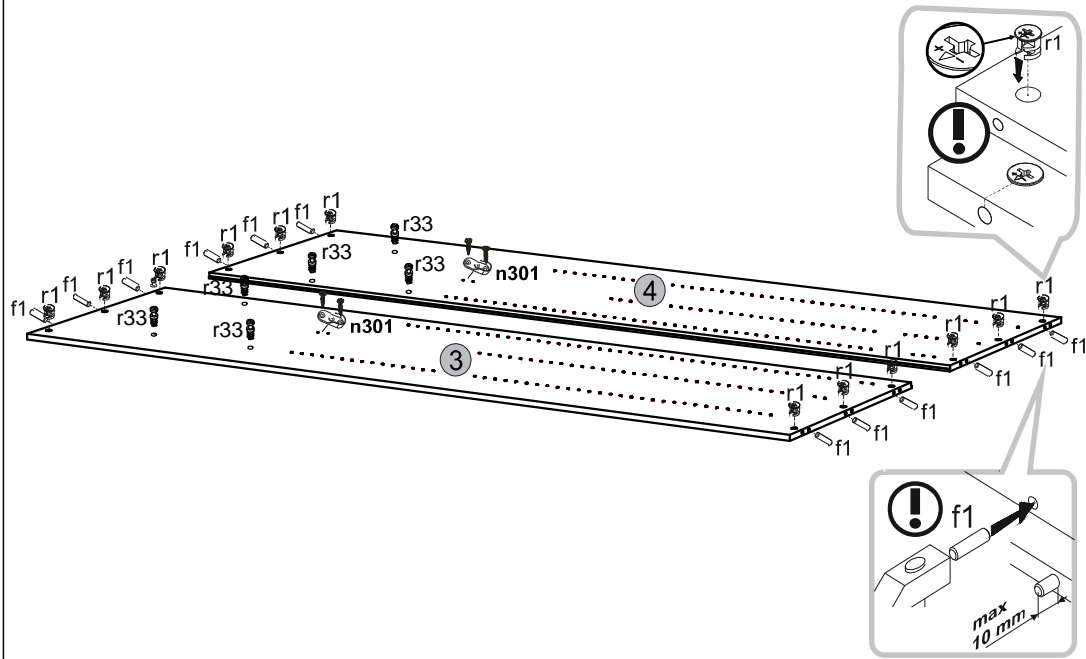

Instalation manual

Wardrobe: 240x240

Element symbol	Dimensions			pcs	Code	Package
1	2402	640	16	1	SZAF A240x240.003	3/5
2	2402	640	16	1	SZAF A240x240.004	3/5
3	2368	640	16	1	SZAF A240x240.005	1/5
4	2368	640	16	1	SZAF A240x240.006	1/5
5	2368	531	16	1	SZAF A240x240.007	2/5
6	2368	531	16	1	SZAF A240x240.008	2/5
7	1208	531	16	1	SZAF A240x240.009	5/5
8	616	531	16	1	SZAF A240x240.010	5/5
9	596	531	16	2	SZAF A240x240.011	5/5
10	564	531	16	4	SZAF A240x240.012	4/5
11	120	1208	16	1	SZAF A240x240.013	5/5
12	2386	1224	3	1	SZAF A240x240.001	1/5
13	2386	581	3	2	SZAF A240x240.002	1/5
14	556			2		
15	1200			1		

30x #2,9x16 mm p55	9x #3,5x16 mm p4	1x 1200 mm 5	2x 556 mm 4	4x 2325 mm n110	48 x #3,5x12 mm p25	2x w60
z10 #3	1x z1	52x #3,5x13 mm p27	4x n111	4x n110	1x 2367 mm	1x 2367 mm
2x s1	2x #7x50 mm e1	28x r34	28x r33	24x s2	24x r16 #15x12mm #16	24x r1 #8x30 mm
8x k1	6x n301	12 x #5x13 mm e19	30x n260.01.007 n260	200x l1	12x n76	28 f1

1

3

2

4

5**7****6****8**

9**11****10****12**

13

14

15

16

Element symbol	Dimensions			pcs	Code	Package
16	1199	581	16	6		p.
17	1199	581	16	2		p.
18	2325			4		

17