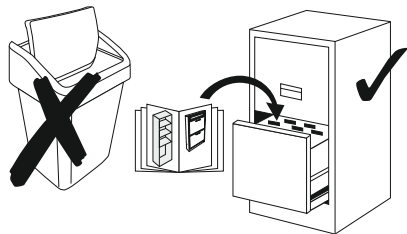

30x #2,9x16 mm p55	9x #3,5x16 mm p4	1x 1200 mm 5	2x 556 mm 4	4x 2325 mm n110	48 x #3,5x12 mm p25	2x w60
z10 #3	1x z1	52x #3,5x13 mm p27	4x n111	4x n110	1x 2367 mm	1x 2367 mm
2x s1	2x #7x50 mm e1	28x r34	28x r33	24x s2	24x r16 #15x12mm #16	24x r1 #8x30 mm
8x k1	6x n301	12 x #5x13 mm e19	30x n260.01.007 n260	200x l1	12x n76	28 f1