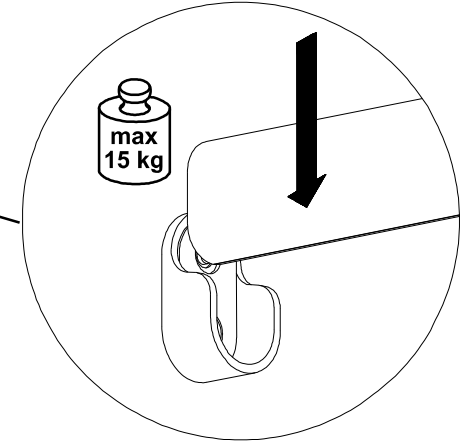

Instalation manual

Wardrobe: 240x240

Element symbol	Dimensions			pcs	Code	Package
1	2402	640	16	1	SZAF A240x240.003	3/5
2	2402	640	16	1	SZAF A240x240.004	3/5
3	2368	640	16	1	SZAF A240x240.005	1/5
4	2368	640	16	1	SZAF A240x240.006	1/5
5	2368	531	16	1	SZAF A240x240.007	2/5
6	2368	531	16	1	SZAF A240x240.008	2/5
7	1208	531	16	1	SZAF A240x240.009	5/5
8	616	531	16	1	SZAF A240x240.010	5/5
9	596	531	16	2	SZAF A240x240.011	5/5
10	564	531	16	4	SZAF A240x240.012	4/5
11	120	1208	16	1	SZAF A240x240.013	5/5
12	2386	1224	3	1	SZAF A240x240.001	1/5
13	2386	581	3	2	SZAF A240x240.002	1/5
14	556			2		
15	1200			1		

30x #2,9x16 mm p55	9x #3,5x16 mm p4	1x 1200 mm 5	2x 556 mm 4	4x 2325 mm n110	48 x #3,5x12 mm p25	2x w60
z10 #3	1x z1	52x #3,5x13 mm p27	4x n111	4x n110	1x 2367 mm	1x 2367 mm
2x s1	2x #7x50 mm e1	28x r34	28x r33	24x s2	24x r16 #15x12mm #16	24x r1 #8x30 mm
8x k1	6x n301	12 x #5x13 mm e19	30x n260.01.007 n260	200x l1	12x n76	28 f1

1

3

2

4

5**7****6****8**

9**11****10****12**

13

14

15

16

Element symbol	Dimensions			pcs	Code	Package
16	1199	581	16	6		p.
17	1199	581	16	2		p.
18	2325			4		

17