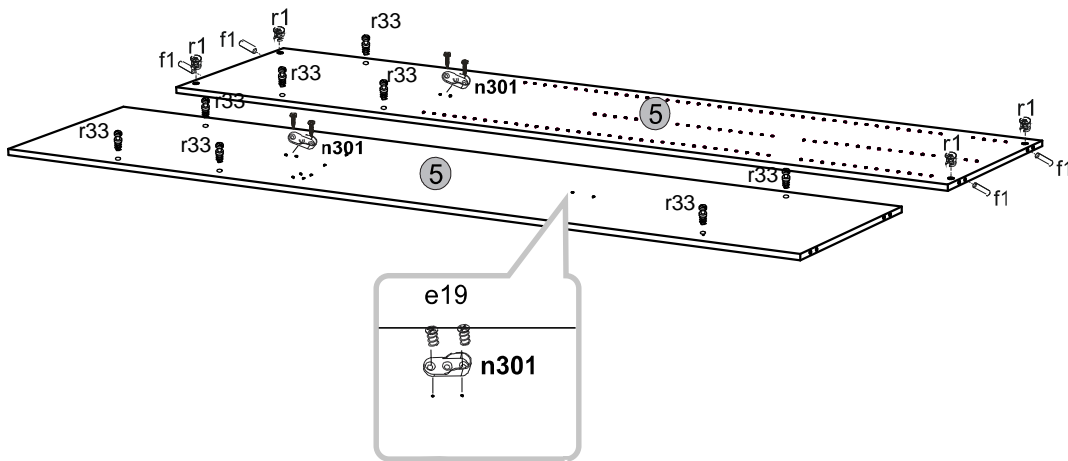

Instalation manual

Wardrobe: 240x240

Element symbol	Dimensions			pcs	Code	Package
1	2402	640	16	1	SZAF A240x240.003	3/5
2	2402	640	16	1	SZAF A240x240.004	3/5
3	2368	640	16	1	SZAF A240x240.005	1/5
4	2368	640	16	1	SZAF A240x240.006	1/5
5	2368	531	16	1	SZAF A240x240.007	2/5
6	2368	531	16	1	SZAF A240x240.008	2/5
7	1208	531	16	1	SZAF A240x240.009	5/5
8	616	531	16	1	SZAF A240x240.010	5/5
9	596	531	16	2	SZAF A240x240.011	5/5
10	564	531	16	4	SZAF A240x240.012	4/5
11	120	1208	16	1	SZAF A240x240.013	5/5
12	2386	1224	3	1	SZAF A240x240.001	1/5
13	2386	581	3	2	SZAF A240x240.002	1/5
14	556			2		
15	1200			1		

30x #2,9x16 mm p55	9x #3,5x16 mm p4	1x 1200 mm 5	2x 556 mm 4	4x 2325 mm n110	48 x #3,5x12 mm p25	2x w60
z10 #3	1x z1	52x #3,5x13 mm p27	4x n111	4x n110	1x 2367 mm	1x 2367 mm
2x s1	2x #7x50 mm e1	28x r34	28x r33	24x s2	24x r16 #15x12mm #16	24x r1 #8x30 mm
8x k1	6x n301	12 x #5x13 mm e19	30x n260.01.007 n260	200x l1	12x n76	28 f1

1

3

2

4

5**7****6****8**

9**11****10****12**

13

14