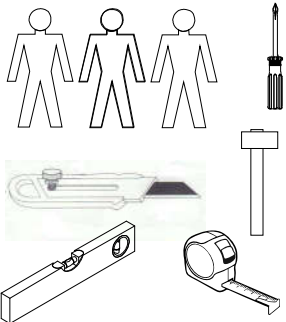

Instalation manual

Wardrobe: 240x240

Element symbol	Dimensions			pcs	Code	Package
1	2402	640	16	1	SZAF A240x240.003	3/5
2	2402	640	16	1	SZAF A240x240.004	3/5
3	2368	640	16	1	SZAF A240x240.005	1/5
4	2368	640	16	1	SZAF A240x240.006	1/5
5	2368	531	16	1	SZAF A240x240.007	2/5
6	2368	531	16	1	SZAF A240x240.008	2/5
7	1208	531	16	1	SZAF A240x240.009	5/5
8	616	531	16	1	SZAF A240x240.010	5/5
9	596	531	16	2	SZAF A240x240.011	5/5
10	564	531	16	4	SZAF A240x240.012	4/5
11	120	1208	16	1	SZAF A240x240.013	5/5
12	2386	1224	3	1	SZAF A240x240.001	1/5
13	2386	581	3	2	SZAF A240x240.002	1/5
14	556			2		
15	1200			1		

30x #2,9x16 mm p55	9x #3,5x16 mm p4	1x 1200 mm 5	2x 556 mm 4	4x 2325 mm n110	48 x #3,5x12 mm p25	2x w60
z10 #3	1x z1	52x #3,5x13 mm p27	4x n111	4x n110	1x 2367 mm	1x 2367 mm
2x s1	2x #7x50 mm e1	28x r34	28x r33	24x s2	24x r16 #15x12mm #16	24x r1 #8x30 mm
8x k1	6x n301	12 x #5x13 mm e19	30x n260.01.007 n260	200x l1	12x n76	28 f1