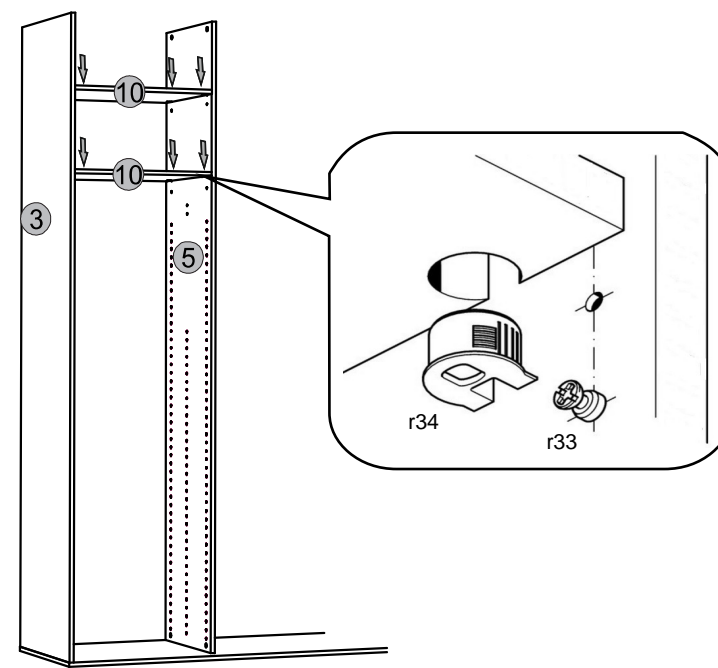

Instalation manual

Wardrobe: 240x240

Element symbol	Dimensions			pcs	Code	Package
1	2402	640	16	1	SZAF A240x240.003	3/5
2	2402	640	16	1	SZAF A240x240.004	3/5
3	2368	640	16	1	SZAF A240x240.005	1/5
4	2368	640	16	1	SZAF A240x240.006	1/5
5	2368	531	16	1	SZAF A240x240.007	2/5
6	2368	531	16	1	SZAF A240x240.008	2/5
7	1208	531	16	1	SZAF A240x240.009	5/5
8	616	531	16	1	SZAF A240x240.010	5/5
9	596	531	16	2	SZAF A240x240.011	5/5
10	564	531	16	4	SZAF A240x240.012	4/5
11	120	1208	16	1	SZAF A240x240.013	5/5
12	2386	1224	3	1	SZAF A240x240.001	1/5
13	2386	581	3	2	SZAF A240x240.002	1/5
14	556			2		
15	1200			1		

1

3

2

4

5**7****6****8**

9**11****10****12**

13

14