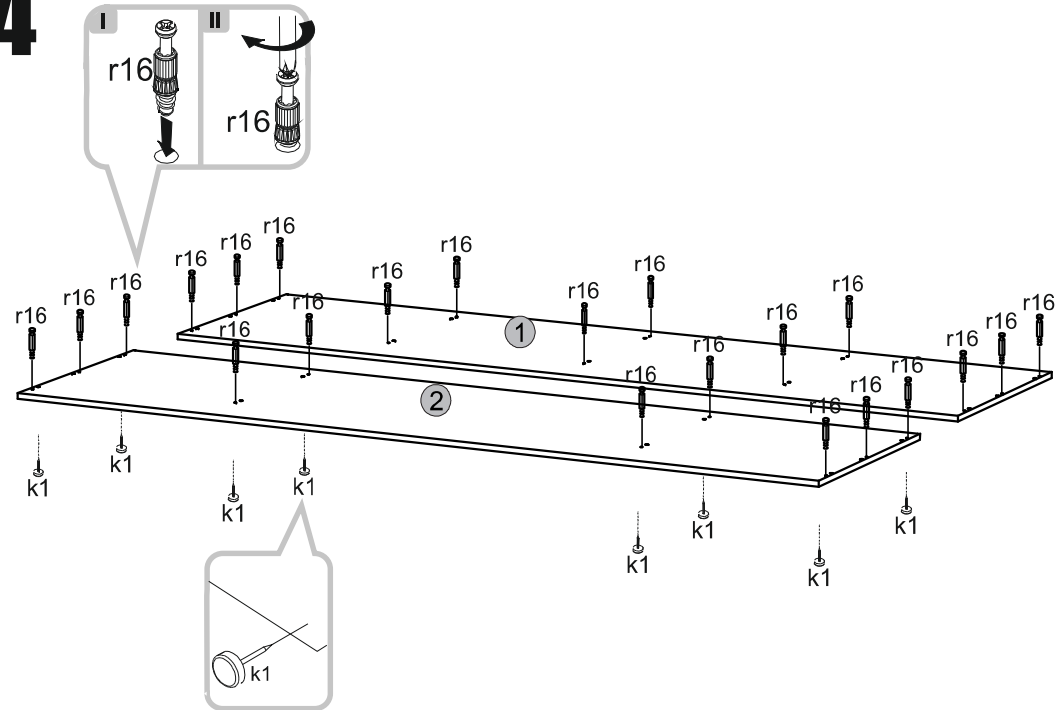

Instalation manual

Wardrobe: 240x240

Element symbol	Dimensions			pcs	Code	Package
1	2402	640	16	1	SZAF A240x240.003	3/5
2	2402	640	16	1	SZAF A240x240.004	3/5
3	2368	640	16	1	SZAF A240x240.005	1/5
4	2368	640	16	1	SZAF A240x240.006	1/5
5	2368	531	16	1	SZAF A240x240.007	2/5
6	2368	531	16	1	SZAF A240x240.008	2/5
7	1208	531	16	1	SZAF A240x240.009	5/5
8	616	531	16	1	SZAF A240x240.010	5/5
9	596	531	16	2	SZAF A240x240.011	5/5
10	564	531	16	4	SZAF A240x240.012	4/5
11	120	1208	16	1	SZAF A240x240.013	5/5
12	2386	1224	3	1	SZAF A240x240.001	1/5
13	2386	581	3	2	SZAF A240x240.002	1/5
14	556			2		
15	1200			1		

30x #2,9x16 mm p55	9x #3,5x16 mm p4	1x 1200 mm 5	2x 556 mm 4	4x 2325 mm n110	48 x #3,5x12 mm p25	2x w60
z10 #3	1x z1	52x #3,5x13 mm p27	4x n111	4x n110	1x 2367 mm	1x 2367 mm
2x s1	2x #7x50 mm e1	28x r34	28x r33	24x s2	24x r16 #15x12mm #16	24x r1 #8x30 mm
8x k1	6x n301	12 x #5x13 mm e19	30x n260.01.007 n260	200x l1	12x n76	28 f1

1

3

2

4

5**7****6****8**

9**11****10****12**

13

14

15

16

Element symbol	Dimensions			pcs	Code	Package
16	1199	581	16	6		p.
17	1199	581	16	2		p.
18	2325			4		

17